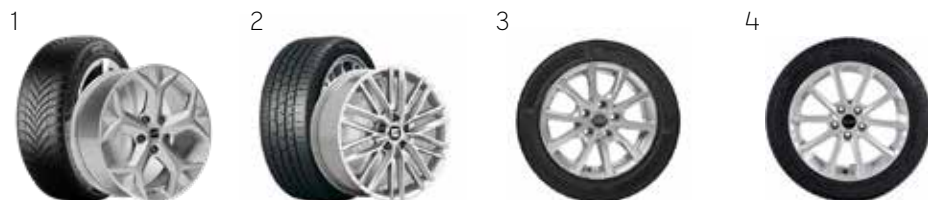

SEAT ATECA téli szerelt kerekek

modell	keréktárcsa	felszerelt gumibroncs	cikkszám	ajánlott bruttó kiskereskedelmi ár
SEAT ATECA	1 SEAT Flake 6,0 x 16" 5/112/43	215/60 R16 99H XL Conti WinterContact TS830P	S2156016830P	466 852 Ft
	1 SEAT Flake 7,0 x 17" 5/112/45	215/55 R17 98V XL Conti WinterContact TS870	S2155517870P	577 421 Ft
	1 SEAT Flake 7,0 x 17" 5/112/45	225/55 R17 97H Conti WinterContact TS870P	S2255517870	541 683 Ft
	2 SEAT Performance 7,0 x 18" 5/112/45	215/50 R18 92V XL Conti WinterContact TS870	S2155018870	695 070 Ft
	3 AZW Peak 7,0 x 17" 5/112/45	215/55 R17 98V XL Semperit Speed Grip 5	2155517PE45SG5	511 684 Ft
	4 AZW Diamant 7,0 x 17" 5/112/45	215/55 R17 98V XL Conti WinterContact TS870	2155517PS4570	553 655 Ft
	Acél keréktárcsa 6,0 x 16" 5/112/43	215/60 R16 99H XL Bridgestone LM005	57A07366S	318 312 Ft

Vásárlás előtt minden esetben kérjen bővebb tájékoztatást márkaszervizében! A feltüntetett árak 4 darab szerelt kerékre vagy 4 darab dísz tárcsára vonatkoznak, ajánlott bruttó kiskereskedelmi árak, de az egyes márkaszervizekben eltérőek lehetnek. Az oldalakon látható képek illusztrációk, a valós termék megjelenése eltérő lehet. Kiadványunkat a legnagyobb odafigyelés mellett készítjük, de az esetleges nyomdai hibákért nem áll módunkban felelősséget vállalni. Kiadja a Porsche Hungaria Kereskedelmi Kft. Az információk 2023. április 30-ig érvényesek.